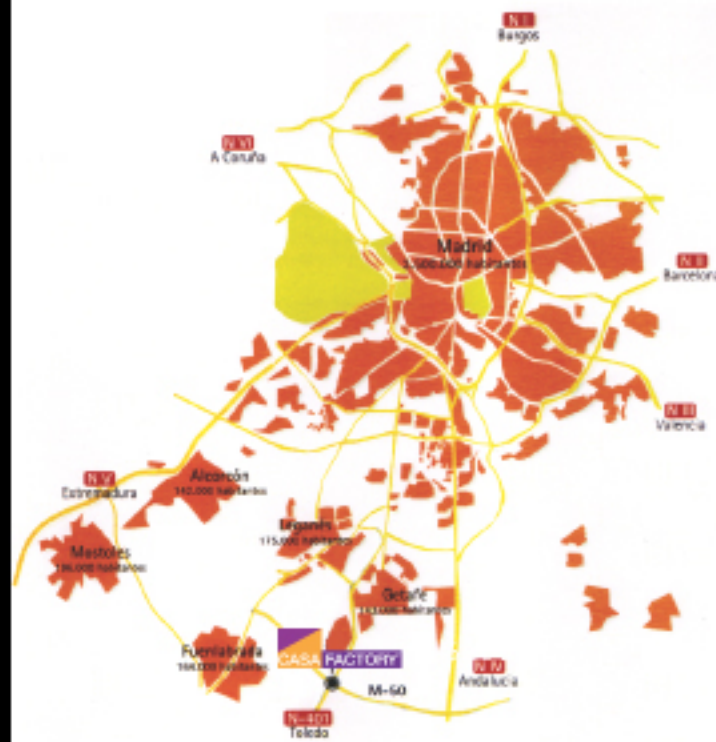

Gestión

Afluencia de público

GESTIÓN PROMOCIONAL CONTINUADA

A TRAVÉS
 DE LOS DIFERENTES
 MEDIOS DE
 COMUNICACIÓN

INAGURADO EL PRIMER CENTRO CASA FACTORY EN GETAFE

M-50, N401 Salida 16. Getafe

Con la inauguración de este gran centro en Getafe, **CASA FACTORY** comienza su andadura con la implantación y gestión en España de un nuevo concepto de venta. Las perspectivas de expansión se proyectan con la próxima apertura del segundo centro Casa Factory en la Comunidad de Madrid.

EMPRESAS	
1	NUEVO FACTORY
2	FACTORIA DEL SUEÑO
3	SOFA 10
4	NUEVO MUNDO
5	VIEJO MUNDO
6	MAS QUE DECORAR
7	TU BAÑO
8	LUMIRAMA

UBICACIÓN GEOGRÁFICA PRIVILEGIADA

- Entrada. Salida 16 N 401 dirección Toledo
- Zona de la comunidad de Madrid con más atracción de clientes en compra de muebles
- A15 minutos de madrid capital.
- Alto crecimiento urbanístico
- Área de influencia primaria de 530.000 habitantes
- Se preveve la creación del mayor parque tecnológico de españa, con una inversión de la comunidad de Madrid de 420.708 €

ÁREA DE INFLUENCIA

Area de influencia	Amplitud área	Población
Primaria	de 0 a 10 minutos	530.000 hab
Secundaria	de 10-20 minutos	3.500.000 hab
		Total. 4.030.000 hab.

ZONAS DE PRÓXIMA APERTURA

Alcalá de Henares
finales 2002