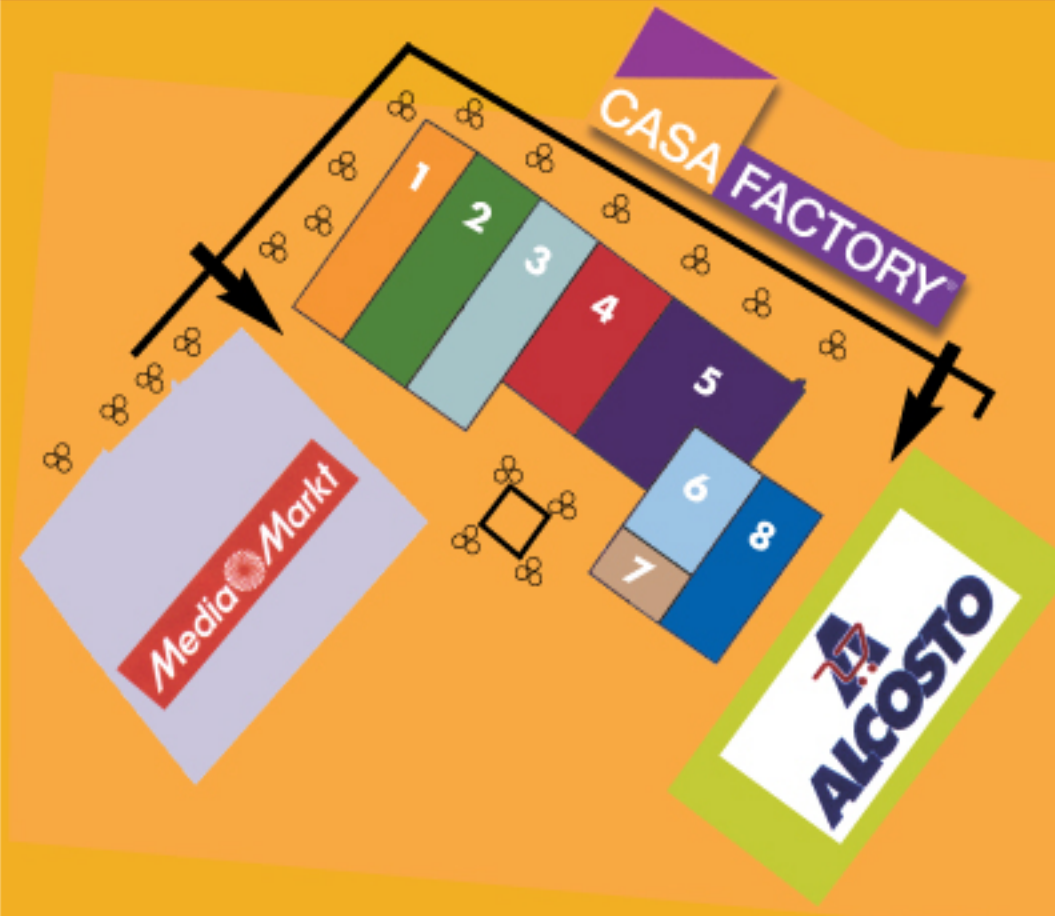

Gestión

Afluencia de público

GESTIÓN PROMOCIONAL CONTINUADA

A TRAVÉS
 DE LOS DIFERENTES
 MEDIOS DE
 COMUNICACIÓN

INAGURADO EL PRIMER CENTRO CASA FACTORY EN GETAFE

M-50, N401 Salida 16. Getafe

Con la inauguración de este gran centro en Getafe, **CASA FACTORY** comienza su andadura con la implantación y gestión en España de un nuevo concepto de venta. Las perspectivas de expansión se proyectan con la próxima apertura del segundo centro Casa Factory en la Comunidad de Madrid.

EMPRESAS	
1	NUEVO FACTORY
2	FACTORIA DEL SUEÑO
3	SOFA 10
4	NUEVO MUNDO
5	VIEJO MUNDO
6	MAS QUE DECORAR
7	TU BAÑO
8	LUMIRAMA

UBICACIÓN GEOGRÁFICA PRIVILEGIADA

- Entrada. Salida 16 N 401 dirección Toledo
- Zona de la comunidad de Madrid con más atracción de clientes en compra de muebles
- A15 minutos de madrid capital.
- Alto crecimiento urbanístico
- Área de influencia primaria de 530.000 habitantes
- Se preveve la creación del mayor parque tecnológico de españa, con una inversión de la comunidad de Madrid de 420.708 €